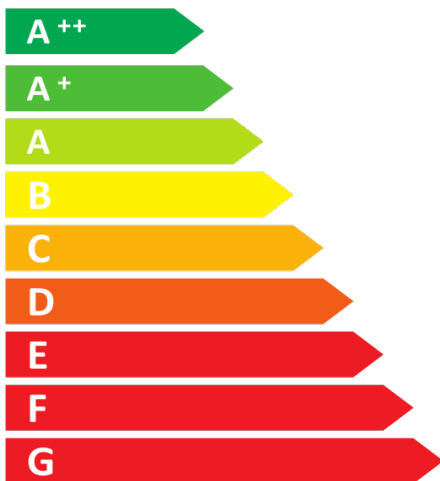

# ENERG

енергия · ενεργεια

## Varia 2R-55h H2O 7,0 kW

**A+**

**7.0**  
kW

**4.2**  
kW

ENERGIA · ЕНЕРГИЈА · ΕΝΕΡΓΕΙΑ · ENERGIJA · ENERGY · ENERGIE · ENERGI

2018/1186